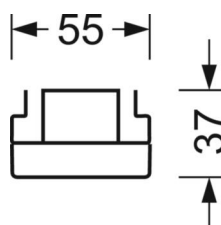

электротехника

Балласт	Электронный драйвер, дежурное освещение 3ч. (1 штука)
Мощность системы	53W
сетевое напряжение	230V/50Hz
класс энергосбережения/Источник света	D

Оптика

Оснастка	LED, цветопередача/оттенок света CRI ≥ 80 / 4000K
Допуск для координаты цветности (MacAdam)	3SDCM
Фотобиологическая безопасность (светильник)	RG1
Номинальный световой поток	8231lm
Номинальный световой поток-при дежурном освещении	783lm
Срок службы LED	50000h L80/B10 (Tq 25°C)
светоотдача светильников	155lm/W
Угол излучения	105° (C0) / 105° (C90)
UGR поп./вдоль	23.2 / 23.5

DEEP-LINK

<https://www.regiolum.de/ru/article/18580374100>

Ссылка	LED 8000lm 840
η_{LB}	100 %
$\Phi \downarrow/\uparrow$	98 % / 2 %
UGR поп./вдоль	23.2 / 23.5

Механика

цвет корпуса	белый стандартный для электротехники RAL 9016
размеры (LxWxH/DxH)	1531mm x 55mm x 37mm
вес (нетто)	2.2kg
Вид монтажа	сборка трековых систем, Установка потолочной монтажной шины, Установка потолочной монтажной рейки на Т-систему, Узел крепления маятниковой рейки на цепи, Установка маятниковой монтажной шины на стальном тросе

размеры

L	1531 mm	Длина
В	55 mm	Ширина
Н	37 mm	Высота