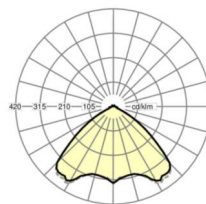

параметры

номер заказа	18580374100
код EAN	4020863362424
номер таможенного тарифа	94051190
Знак прохождения контроля	IP 20, класс защиты I, F, HACCP DIN10500/Food/IFS-пригодность для применения/BRC, Indoor, CE
Степень ударпрочности IK	IK03 (5°C bis 25°C)
Температура окружения	ta 5°C в 25°C
Гарантийный срок	5 лет
Государственные программы поддержки	BEG - государственные субсидии для энергосберегающих зданий (действительна только для Германии)

электротехника

Балласт	Электронный драйвер, дежурное освещение 3ч. (1 штука)
Мощность системы	53W
сетевое напряжение	230V/50Hz
класс энергосбережения/Источник света	D

Оптика

Оснастка	LED, цветопередача/оттенок света CRI ≥ 80 / 4000K
Допуск для координаты цветности (MacAdam)	3SDCM
Фотобиологическая безопасность (светильник)	RG1
Номинальный световой поток	8231lm
Номинальный световой поток-при дежурном освещении	783lm
Срок службы LED	50000h L80/B10 (Tq 25°C)
светоотдача светильников	155lm/W
Угол излучения	105° (C0) / 105° (C90)
UGR поп./вдоль	23.2 / 23.5

DEEP-LINK

<https://www.regiolum.de/ru/article/18580374100>

Ссылка	LED 8000lm 840
η_{LB}	100 %
$\Phi \downarrow/\uparrow$	98 % / 2 %
UGR поп./вдоль	23.2 / 23.5