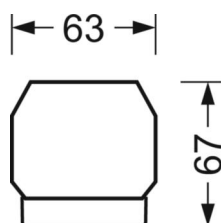

DEEP-LINK

<https://www.regiolum.de/ru/article/18580374100>

Ссылка	LED 8000lm 840
η_{LB}	100 %
$\Phi \downarrow/\uparrow$	98 % / 2 %
UGR поп./вдоль	23.2 / 23.5

Механика

цвет корпуса	белый стандартный для электротехники RAL 9016
размеры (LxWxH/DxH)	1531mm x 55mm x 37mm
вес (нетто)	2.2kg
Вид монтажа	сборка трековых систем, Установка потолочной монтажной шины, Установка потолочной монтажной рейки на Т-систему, Узел крепления маятниковой рейки на цепи, Установка маятниковой монтажной шины на стальном тросе

размеры

L	1531 mm	Длина
В	55 mm	Ширина
Н	37 mm	Высота